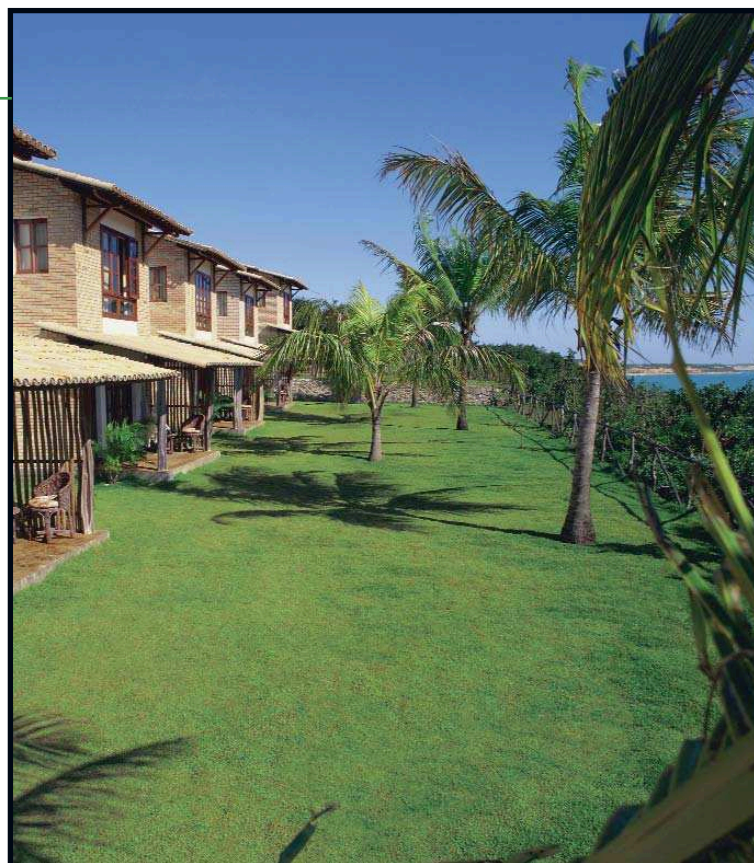

Telf. (84) 3246.2406

Situado sobre una pequeña colina a poca distancia de la villa de Pipa y con unas magníficas vistas para la bahía Dos Golfinhos, distancia a la villa de Pipa 400 metros aprox.

Dispone de 28 habitaciones entre suites y villas, ideal para familias, con 2 dormitorios y sala. Todas con aire acondicionado, baño con ducha, secador de pelo, cocina americana totalmente equipada, frigobar, televisión satélite, teléfono, caja de seguridad y terraza o pequeño porche con red.

Se complementa con 2 piscinas, una de ellas con zona para niños, restaurante, bar, internet en las zonas comunes y aparcamiento. El hotel dispone de un transporte gratuito que en horarios establecidos lleva a los clientes a la playa y al pueblo de Pipa. Bar de apoyo con hamacas en la playa Do Madeiro.

Ocupacion maxima: 5 personas.

Media pensión: almuerzo o cena indistintamente. (siendo a la carta o buffet, dependiendo del número de clientes).

Suplemento habitación individual: 30 € por noche, excepto del 27 Dic. al 02 Ene.: 60 € por noche. Habitación vista mar: 10 € por persona y noche.

Galas obligatorias: 31 Dic.: 150 € por persona.

Estancia mínima 7 noches, del 27 dic. al 02 ene.

Late Check Out:

Mantienes la habitación hasta las 15 horas para el traslado de regreso a España.

Luna de miel (estancia mínima 5 noches):

Cesta de frutas, botella de espumante nacional y un paseo a caballo. Debe indicarse al hacer la reserva.

PRECIOS BASE POR PERSONA EN HABITACION DOBLE SEGÚN FECHA DE SALIDA

Habitación	REG	06ENE 14MAR	15MAR 22MAR	23MAR 30MAY	31MAY 30JUN	01JUL 31JUL	01AGO 25AGO	26AGO 30SEP	01OCT 25NOV	26NOV 10DIC	11DIC 19DIC	20DIC 26DIC	27DIC 02ENE	03ENE 10ENE
7 NOCHES														
Estandar	HD	1.148	1.523	1.121	1.184	1.281	1.531	1.309	1.246	1.309	1.146	1.389	1.733	1281
	MP	1.226	1.601	1.200	1.263	1.360	1.610	1.388	1.325	1.388	1.225	1.468	1.811	1359
14 NOCHES														
Estandar	HD	1.681	2.034	1.629	1.691	1.824	2.074	1.816	1.754	1.822	1.780	2.067	2.281	--
	MP	1.838	2.191	1.786	1.849	1.981	2.231	1.974	1.911	1.980	1.938	2.225	2.439	--

Tasas Netas: 45 €